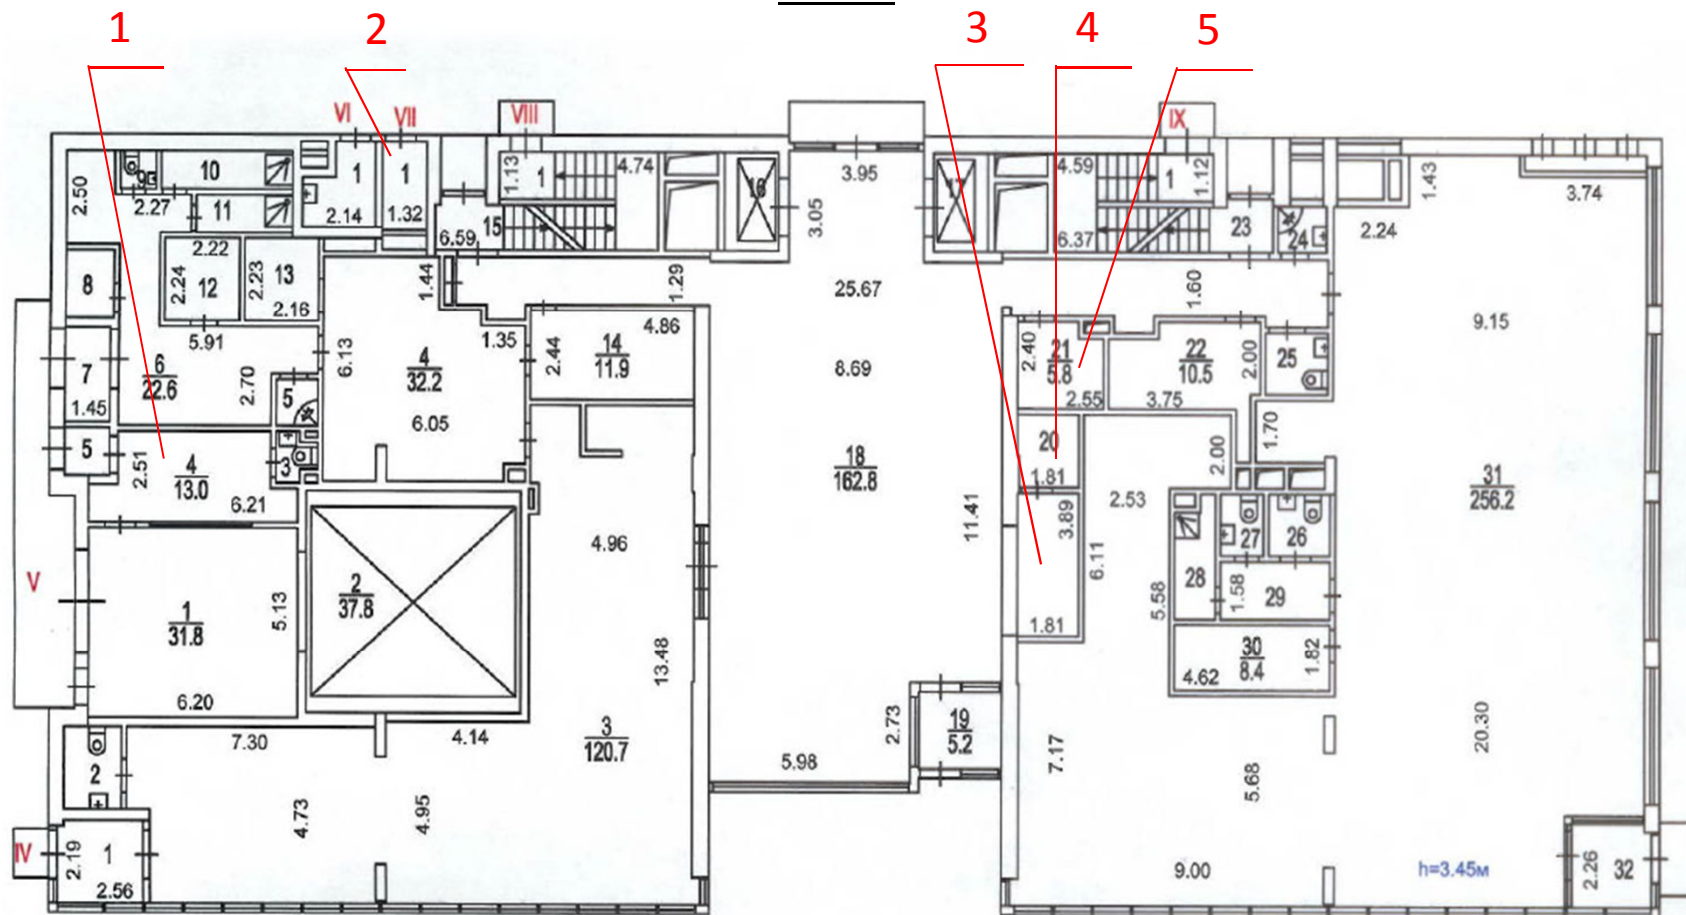

Пречистенская набережная, дом 7

Схема помещений, используемых службой эксплуатации

1 этаж

- 1 – помещение охраны и оператора;
- 2 – подсобное помещение;
- 3 – рабочее место консьержа;
- 4 – подсобное помещение, ключная;
- 5 – помещение для сотрудников.

Пречистенская набережная, дом 7
Схема помещений, используемых службой эксплуатации
Подвал 2

1

1 – подсобное помещение для очистки.