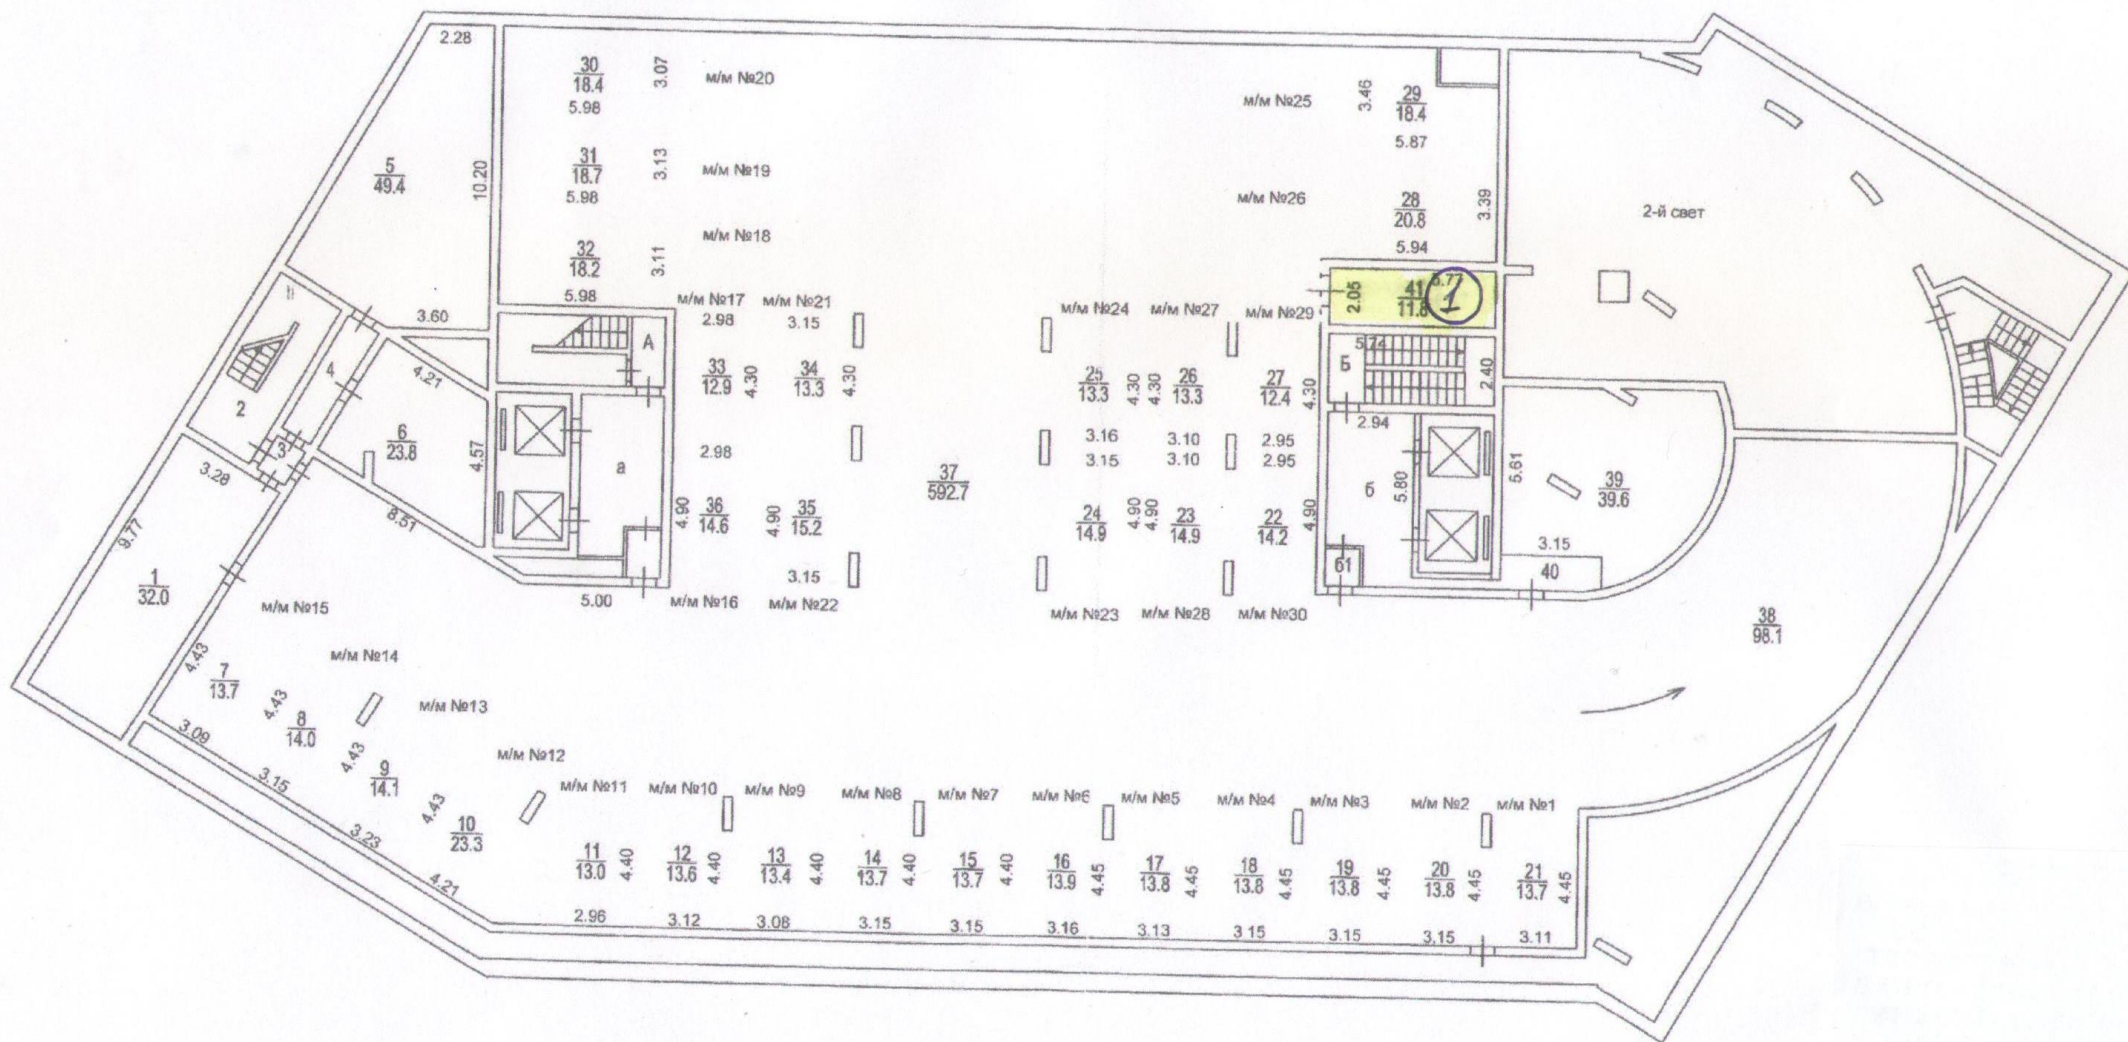

Молочный пер., дом 2

Схема помещений используемых службой эксплуатации

Уровень «-1»

1 – рабочее место электромонтажника жилого комплекса – 11,8 кв.м

Молочный пер., дом 2

Схема помещений используемых службой эксплуатации

1-й этаж

- 1 – место для приема пищи сотрудниками охраны и консьержем – 10,7 кв.м;
2 – комната отдыха сотрудников охраны – 12,2 кв.м.

**Схема размещения оборудования для коммерческого
использования общего имущества по адресу Молочный пер., дом 2**

1 этаж