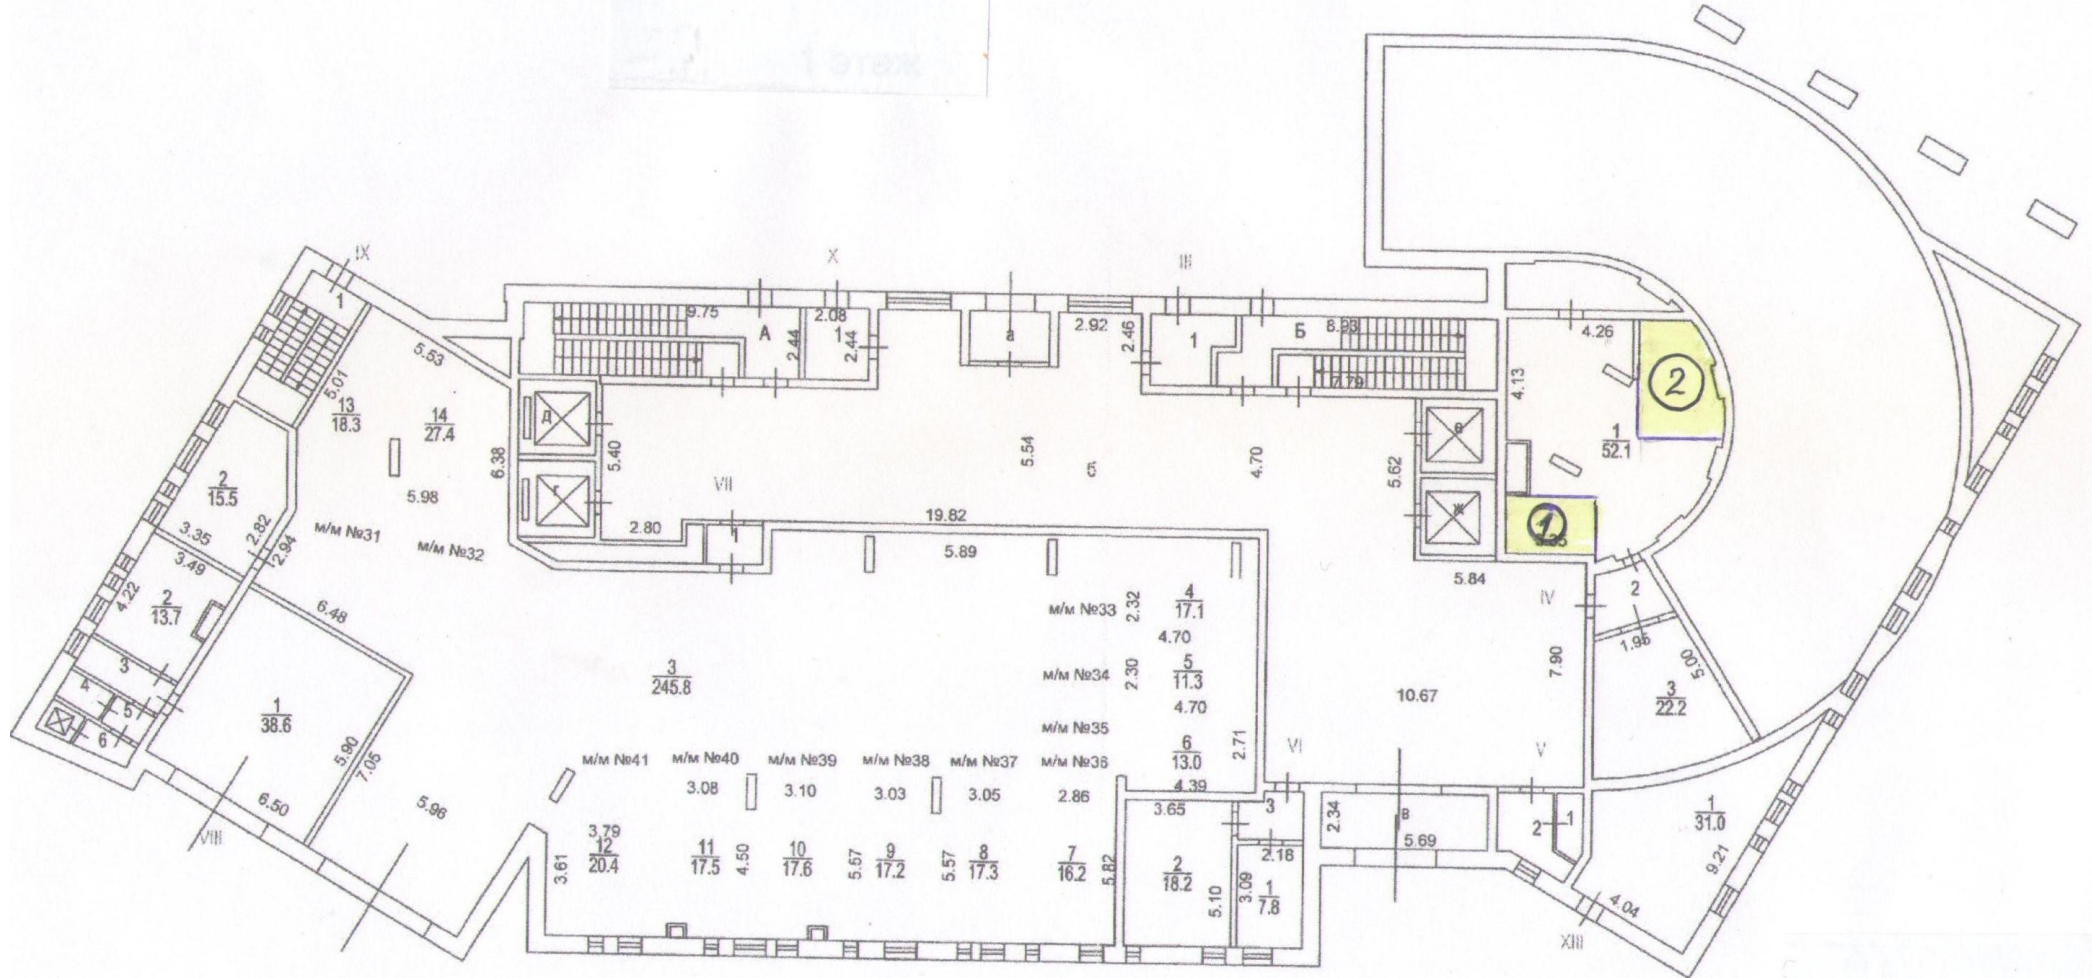

Молочный пер., дом 2

Схема помещений используемых службой эксплуатации

Уровень «-1»

1 – рабочее место электромонтажника жилого комплекса – 11,8 кв.м

Молочный пер., дом 2

Схема помещений используемых службой эксплуатации

1-й этаж

- 1 – место для приема пищи сотрудниками охраны и консьержем – 10,7 кв.м;
2 – комната отдыха сотрудников охраны – 12,2 кв.м.

**Схема размещения оборудования для коммерческого
использования общего имущества по адресу Молочный пер., дом 2**

1 этаж